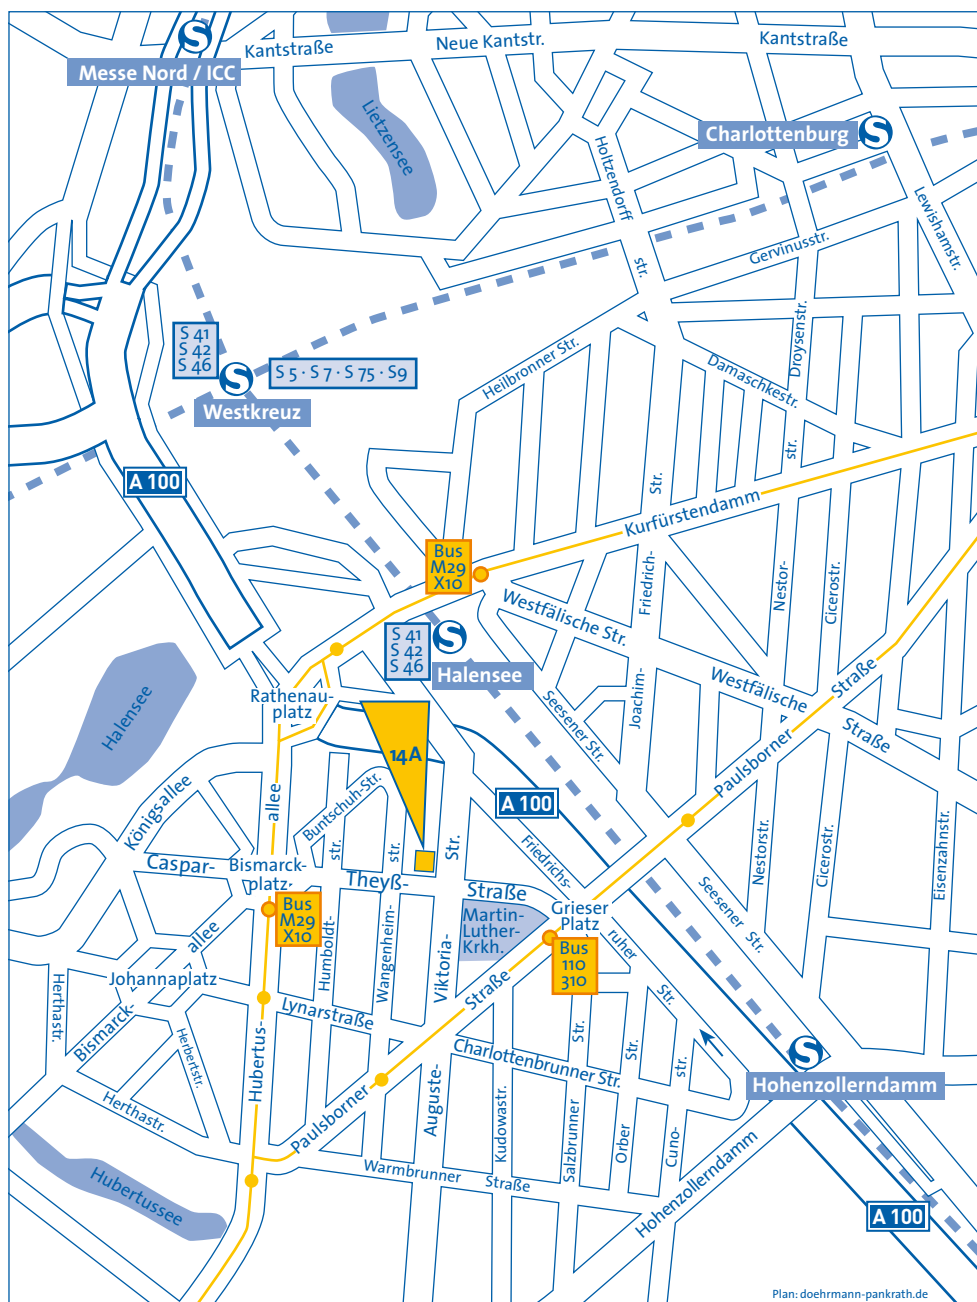

HEINZ ZIGGEL KG

GRUNDSTÜCKSV ERWALTUNG • IMMOBILIEN

Hier finden Sie uns in Berlin-Grunewald:

Heinz Ziggel KG
Caspar-Theyß-Straße 14 A
14193 Berlin-Grunewald

Tel. + 49 (30) 392 10 47
Fax + 49 (30) 399 61 54

info@ziggel-immobilien.de
www.ziggel-immobilien.de

Sie erreichen uns ...

mit den Buslinien
M 29, X 10 (Haltestelle Bismarckplatz)
110, 310 (Haltestelle Grieser Platz)

mit der S-Bahn **S 41, S 42, S 46** (Haltestelle Halensee),
Anschluss-Busse **M 29, X 10** (Haltestelle Bismarckplatz)

mit dem Auto über die **Stadtautobahn A 100** (Ausfahrt
Hohenzollerndamm oder Kurfürstendamm)